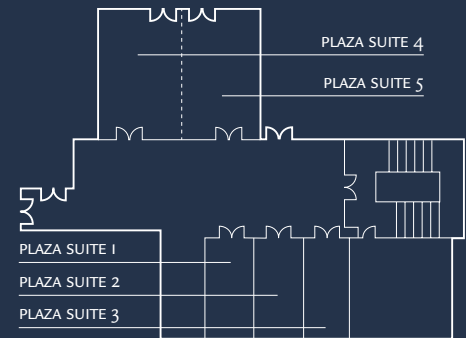

PLAZA SUITES

Kontaktieren Sie uns online

parkplaza.de/stayintouch

#parkplaza

Die Informationen waren zum Zeitpunkt der Veröffentlichung korrekt, die Inhalte können jederzeit ohne Vorankündigung und vor der Hotelöffnung geändert werden.