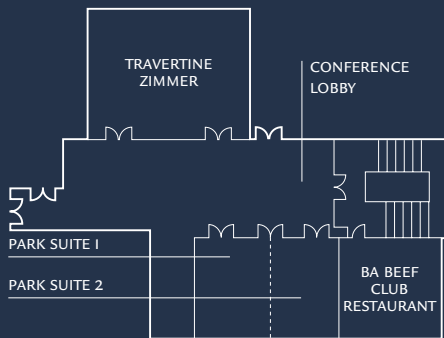

TAGUNGEN UND VERANSTALTUNGEN

Sieben moderne Konferenzräume bieten zusammen 256m² flexiblen Tagungsraum für bis zu 70 Personen, wodurch sich das Hotel perfekt für kleinere Tagungen und gesellschaftliche Veranstaltungen eignet.

Alle Tagungsräume verfügen über kostenfreies High-Speed-W-LAN, modernste audiovisuelle Tagungstechnik, individuell verstellbare Klimaregulierung, und individuell einstellbare Beleuchtung.

Videokonferenztechnik ist ebenfalls verfügbar.

RAUMBEZEICHNUNG	MASSE B X L X H(M)	GRÖÖZE (M²)	THEATER	BOARD ROOM	U-FORM	PARLA MENTAR ISCH	CABARET DINNER	BANKETT	EMP FANG
PARK SUITES – ERDGESCHOSS									
PARK SUITE 1	6,75 x 6,51 x 3,0	45	32	16	17	20	-	-	32
PARK SUITE 2	6,52 x 6,51 x 3,0	45	32	16	17	20	-	-	32
PARK SUITE 1+2	13,35 x 6,81 x 3,0	90	64	32	25	50	-	-	64
CONFERENCE LOBBY		90	-	-	-	-	-	-	-
PLAZA SUITES – UNTERGESCHOSS									
PLAZA SUITE 1	3,56 x 6,96 x 3,0	25	16	12	15	13	-	-	16
PLAZA SUITE 2	3,56 x 6,96 x 3,0	25	16	12	15	13	-	-	16
PLAZA SUITE 3	3,14 x 6,76 x 3,0	22	12	12	-	-	-	-	-
PLAZA SUITE 4	5,19 x 8,95 x 3,0	47	35	20	20	25	-	-	35
PLAZA SUITE 5	5,16 x 8,95 x 3,0	47	35	20	20	25	-	-	35
PLAZA SUITE 4 & 5	10,49 x 8,95 x 3,0	94	70	32	27	48	-	-	70
CONFERENCE LOBBY		100	-	-	-	-	-	-	-

PARK SUITES