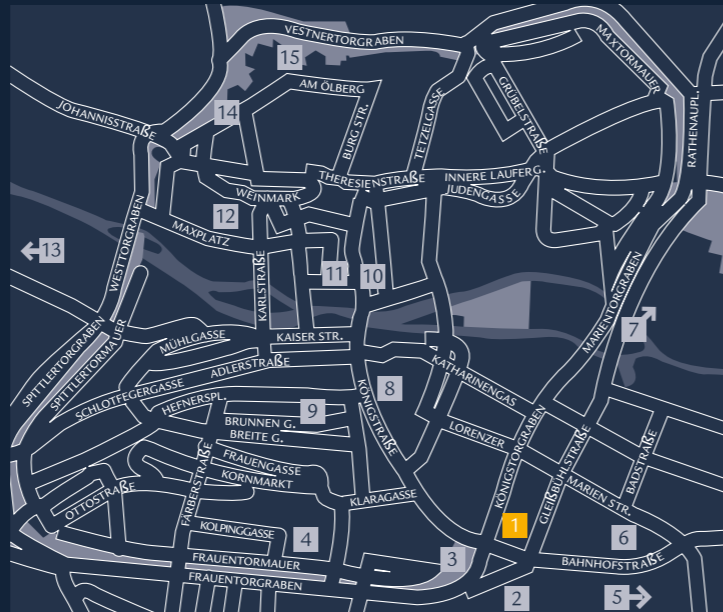

# PARK PLAZA NUREMBERG

DAS NEUE PARK PLAZA  
NUREMBERG IST DAS  
ZENTRALE HOTEL IN DIESER  
CHARMANTEN STADT

[parkplaza.de/nuremberg](https://parkplaza.de/nuremberg)

  
Park Plaza  
NUREMBERG

# PARK PLAZA NUREMBERG

DAS PARK PLAZA NUREMBERG LIEGT IM HERZEN DER STADT UND KANN VON DER NÜRNBERGMESSE, DER HISTORISCHEN ALTSTADT UND DEN EINZIGARTIGEN BOUTIQUEN IN DER KAISERSTRASSE UND BREITEN GASSE AUS LEICHT ERREICHT WERDEN.

Nürnberg liegt in Süddeutschland auf halbem Wege zwischen München und Frankfurt und ist daher der ideale Schauplatz für Tagungen, Konferenzen und Veranstaltungen. Als zweites Wirtschaftszentrum von Bayern ist Nürnberg bekannt für seine international führenden Messen wie Spielwarenmesse, FachPack und Consumenta.

Das Hotel liegt gegenüber dem Hauptbahnhof und ist leicht zu erreichen über die Autobahnen A 3, A 9 und A 6 und den internationalen Flughafen, der 7,7 km und 12 Minuten mit der U-Bahn entfernt ist.

Im Park Plaza Nuremberg sind wir stolz auf unsere Leistung. Unser Hotel profitiert davon, Teil einer schnell wachsenden Hotelgruppe zu sein, bei dem alle Mitarbeiter ermutigt werden, ihre eigenen individuellen Stärken und ihre Leidenschaft in das Team einzubringen.